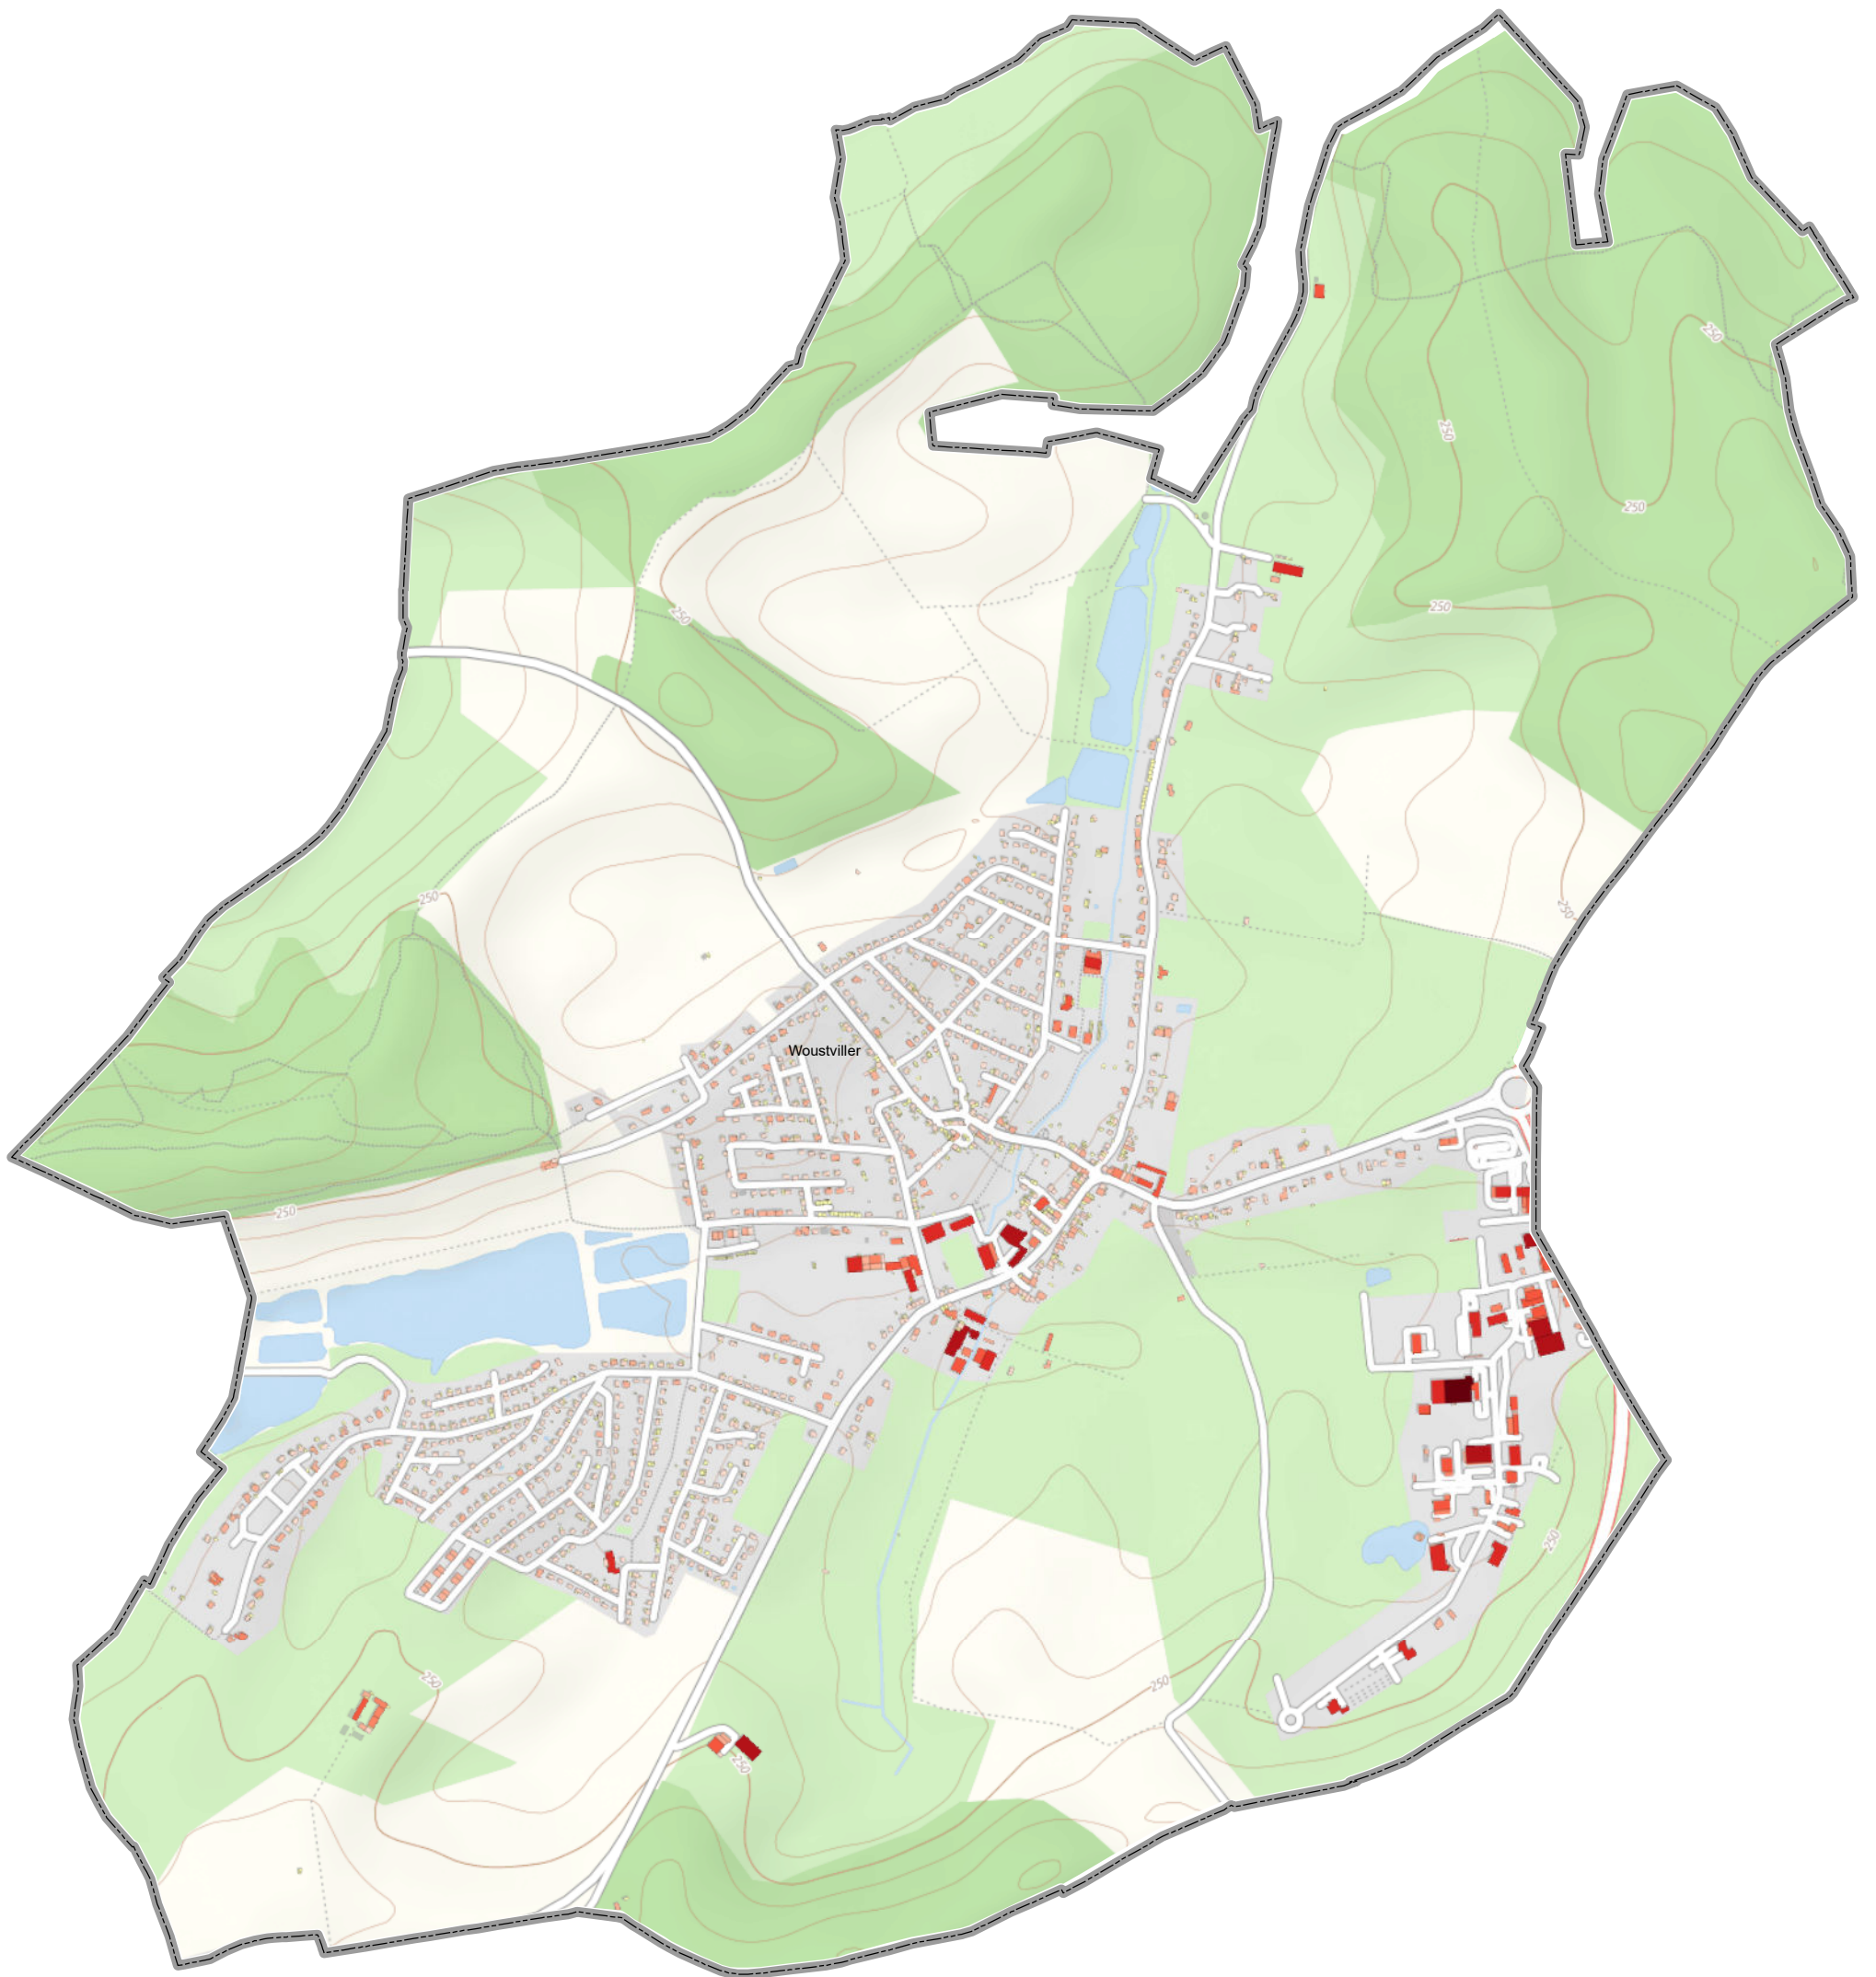

Solaire photovoltaïque

WOUSTVILLER

Légende

 Potentiel solaire sur toiture