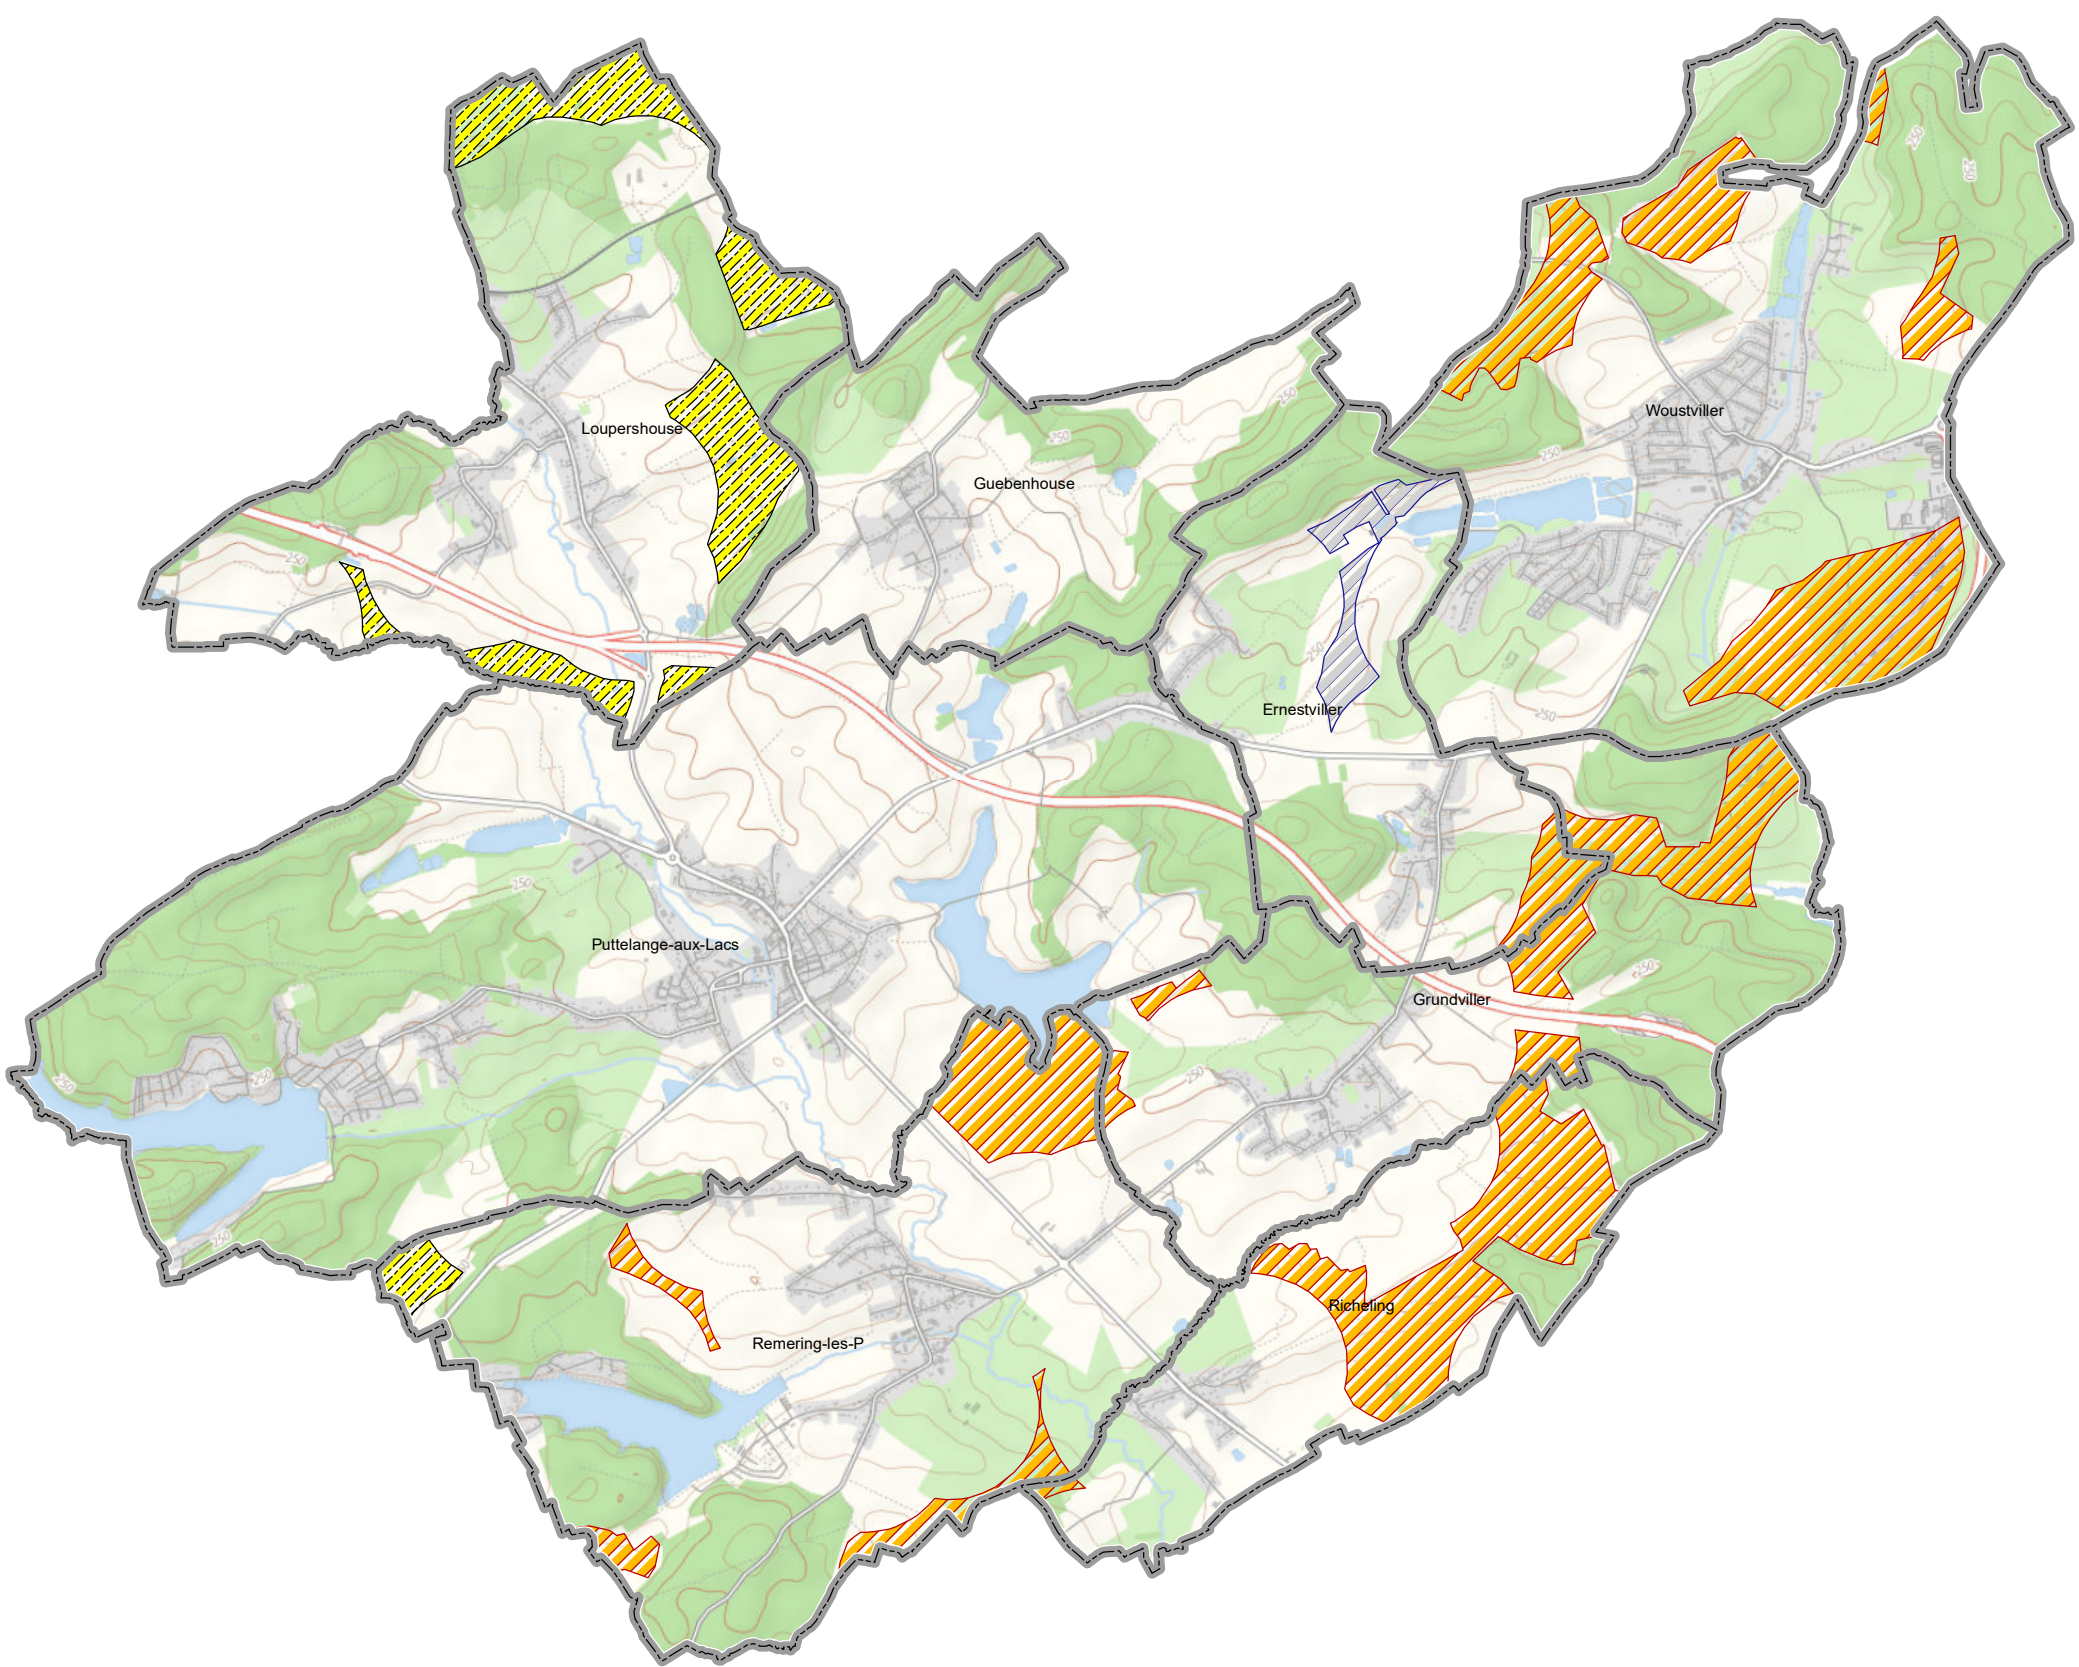

Eolien

LOUPERSHOUSE - GUEBENHOUSE - ERNESTVILLER - WOUSVILLER
PUTTELANGE-AUX-LACS - REMERING-LES-PUTTELANGE
RICHELING - GRUNDVILLER

Légende

-  Zone d'accélération à l'éolien : Défavorable
-  Zone d'accélération à l'éolien : En réflexion
-  Zone ni d'accélération ni d'exclusion à l'éolien